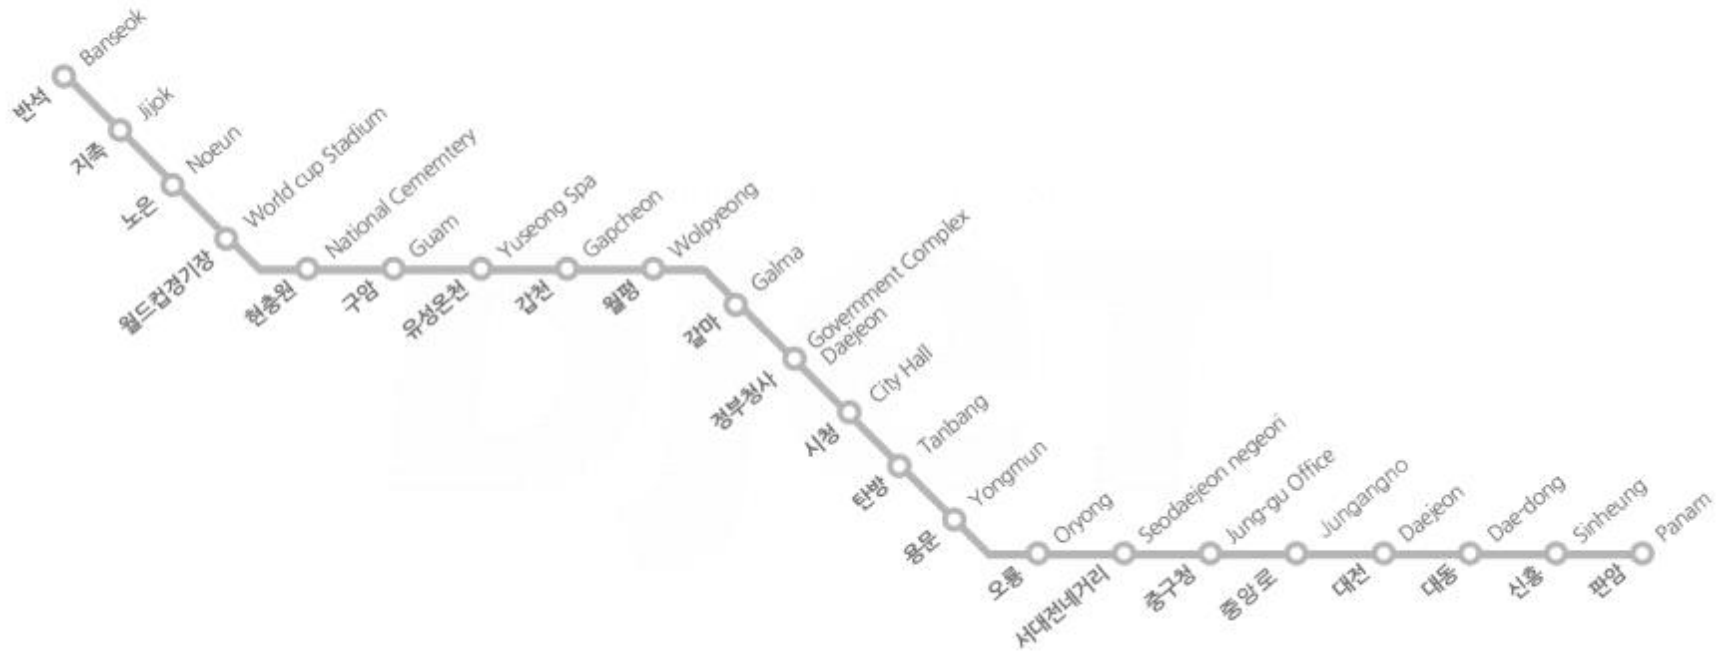

대전 도시철도 노선도 1호선

출처 : 대전도시철도공사