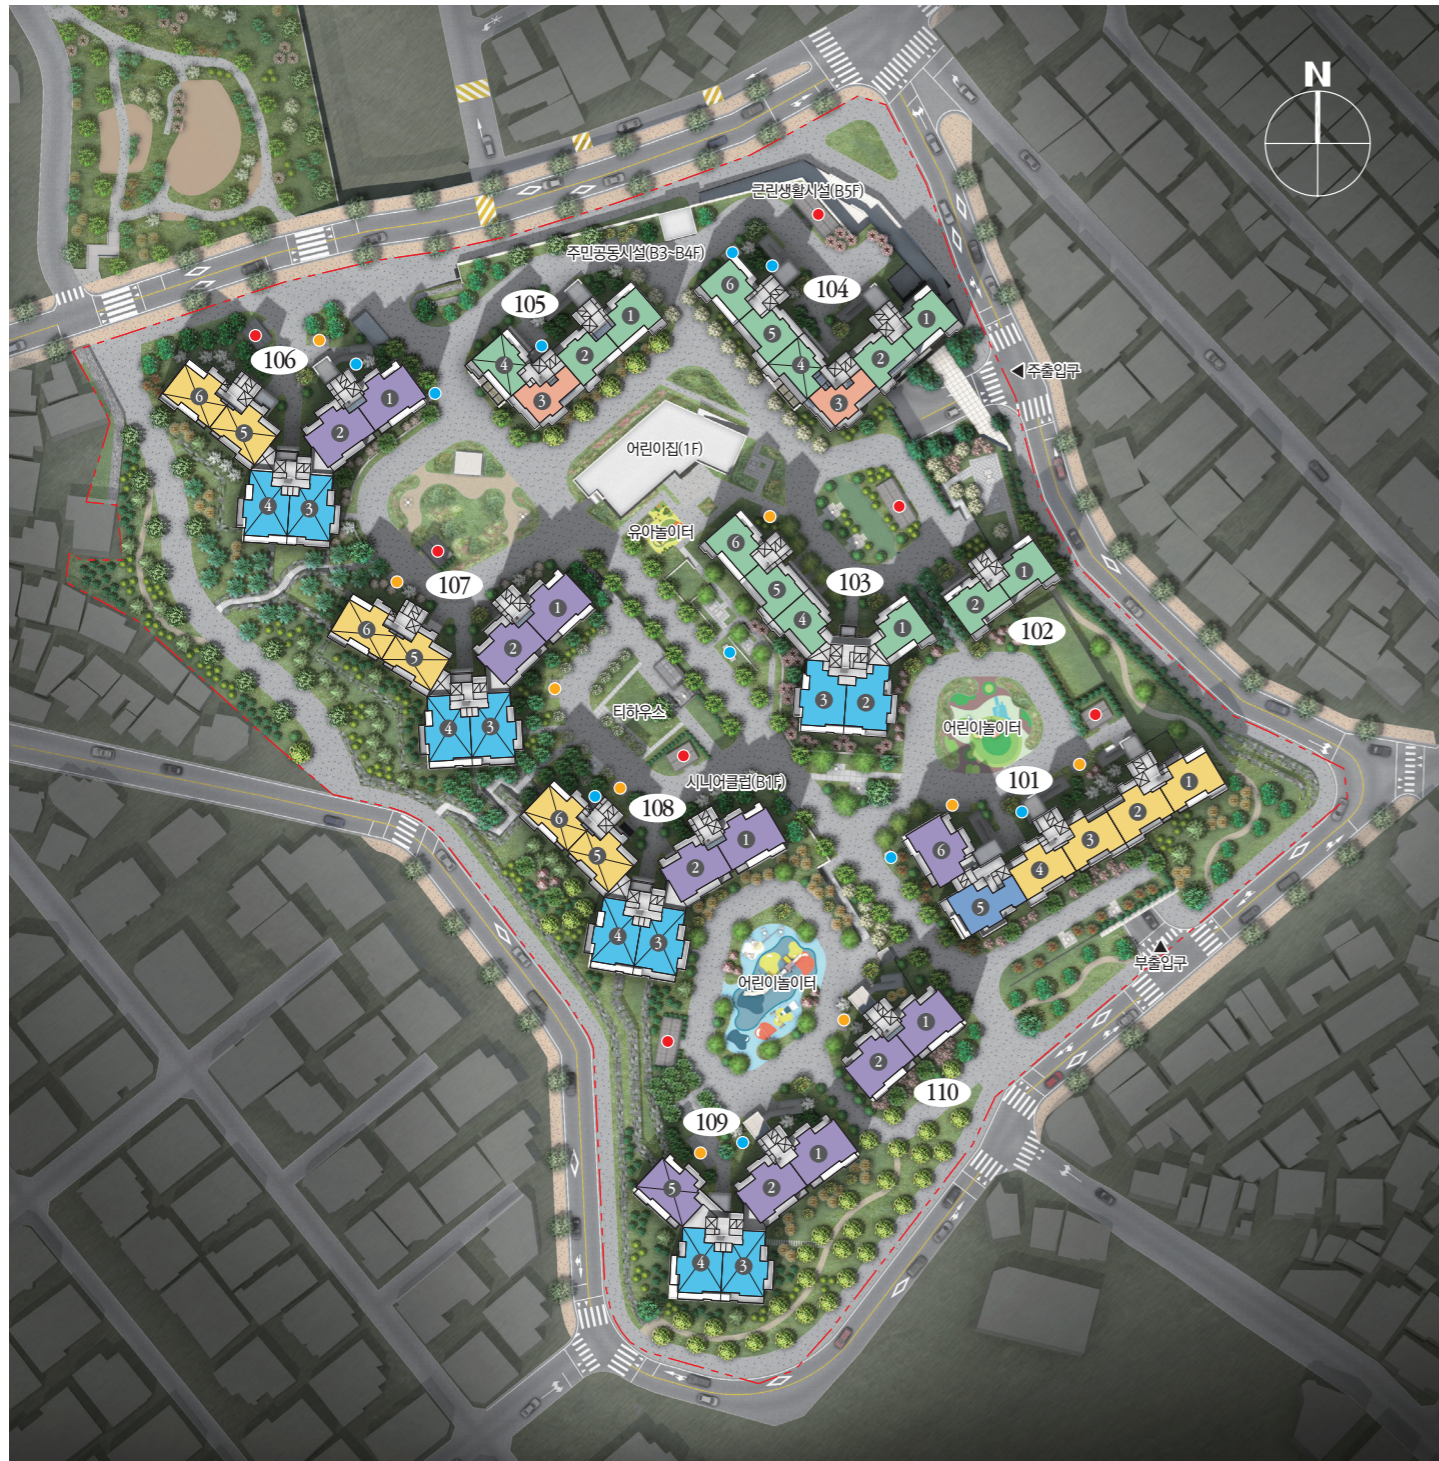

어르신들이 편안히 담소를 나눌 수 있는 여가공간
시니어 클럽

맛별이 부부도 안심하고 자녀를 맡길 수 있는 보육공간
어린이집

독서의 즐거움과 휴식의 여유로움을 즐길 수 있는 문화 공간
그리너리 스튜디오

조용한 면학 분위기에서 공부와 독서에 집중할 수 있는 공간
독서실

입주민의 필요에 따라 다양한 용도로 사용될 수 있는 특별한 공간
연회장

Greenery Lounge

- 1 골프 클럽
- 2 GX 클럽
- 3 피트니스 클럽
- 4 그리너리 스튜디오
- 5 독서실(남/여)
- 6 관리사무실
- 7 주민회의실
- 8 연회장

시니어 클럽

어린이집

Greenery Lounge

가족과 이웃, 자연과 단지가 함께 어우러질 수 있는 푸르지오의 주민편의 시설을 의미합니다

※ 본 공사 시 마감재 및 레이아웃은 현장상황에 따라 변경될 수 있습니다. ※ Greenery Lounge 중 일부 공간은 일정기간 푸르지오 A/S센터(가칭)로 사용될 수 있습니다.
※ 상기 이미지는 소비자의 이해를 돕기 위한 것으로 실제와 차이가 날 수 있습니다. ※ Greenery Lounge 내 가구 수량 및 배치는 실제 시공 시 이미지와 차이가 날 수 있으며 기타 집기류는 제공되지 않습니다.
※ 단지 배치 및 레벨 차이에 따라 커뮤니티 시설 사용 시 각 동별로 접근성, 사용성 및 편의성에 차이가 있습니다. ※ 커뮤니티 시설 내 실 명칭은 변경될 수 있습니다. ※ 커뮤니티 시설의 운영방식은 추후 입주 시 관리주체의 운영방침(규약)에 따라야 합니다.
※ 상기 안내내용은 단순 참고용으로 반드시 입주자 모집공고를 청약자 본인이 직접 확인하시기 바라며, 상기 안내내용과 입주자 모집공고의 내용이 상이할 경우 입주자 모집공고의 내용이 우선합니다.